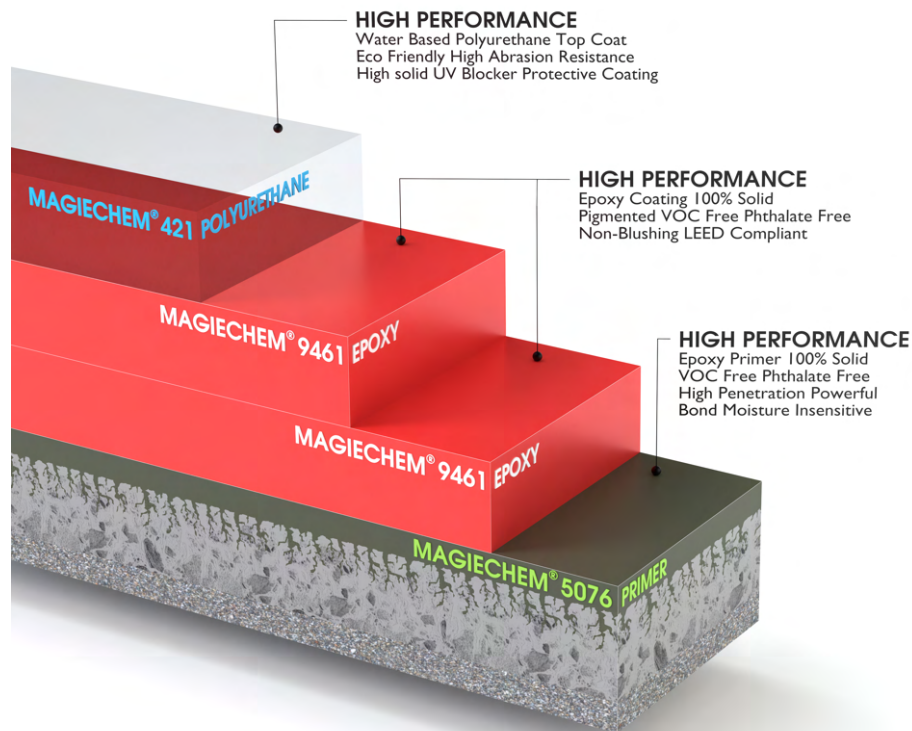

R-1001

SW-6099

R-7046

R-3009

R-7045

*nous pouvons
match toutes les
couleurs

SYSTÈME ÉPOXY

PROTECTION DURABLE ET SANS FAILLE

Les systèmes d'époxy haute performance créent des surfaces sans joints qui sont extrêmement durables et faciles à entretenir. La surface non poreuse rend les déversements faciles à nettoyer et offre une protection supérieure contre la croissance des moisissures et bactéries comparativement aux options de carrelage et de joint.

Le choix de la sous-couche appropriée peut également influencer l'aspect des sols PIGMENT. Choisissez une sous-couche plus claire pour des couleurs plus lumineuses et plus vibrantes, ou une sous-couche plus foncée pour des couleurs plus profondes et plus intenses